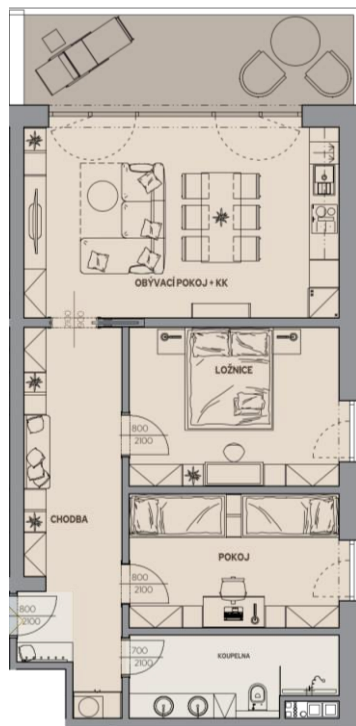

Byt H.202

Dům H · 2. nadzemní podlaží · 3+KK

Půdorys

Copper Bronze Silver Gold Platinum

Podlahová plocha

72,63 m²

Celkem vč. balkonů a teras: 85,12 m²

Balkony/Terasy

12,49 m²

Zahrada

- m²

Výměry místností

Číslo	Místnost	m ²
H.202-01	Chodba	14,93 m ²
H.202-02	Koupelna	6,75 m ²
H.202-03	Pokoj	11,82 m ²
H.202-04	Ložnice	13,97 m ²
H.202-05	Obývací pokoj + kuchyňský kout	25,15 m ²