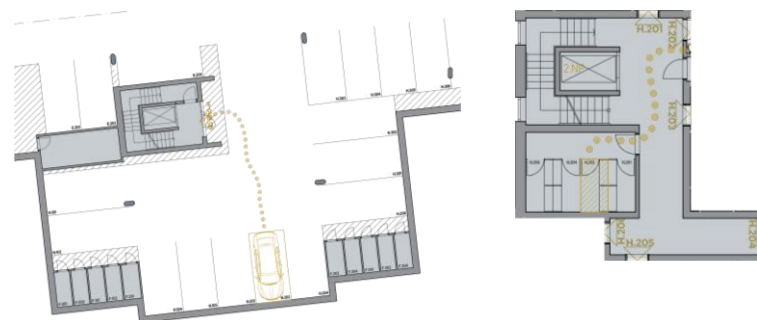

Byt H.202

Dům H · 2. nadzemní podlaží · 3+KK

Půdorys

Copper Bronze Silver Gold Platinum

Podlahová plocha

72,63 m²

Celkem vč. balkonů a teras: 85,12 m²

Balkony/Terasy

12,49 m²

Zahrada

- m²

Výměry místností

Číslo	Místnost	m ²
H.202-01	Chodba	14,93 m ²
H.202-02	Koupelna	6,75 m ²
H.202-03	Pokoj	11,82 m ²
H.202-04	Ložnice	13,97 m ²
H.202-05	Obývací pokoj + kuchyňský kout	25,15 m ²