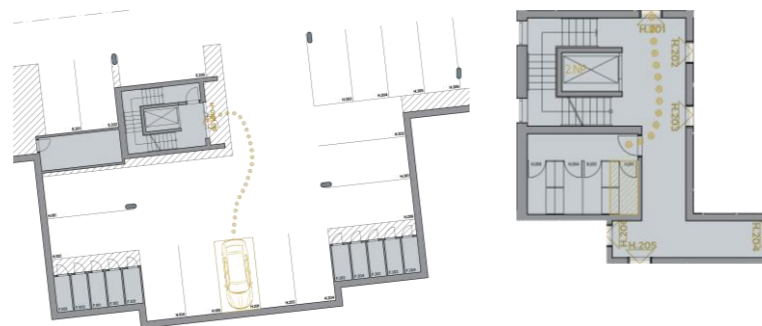

# Byt H.201

Dům H · 2. nadzemní podlaží · 2+KK

Půdorys

Copper Bronze Silver Gold Platinum

Podlahová plocha

**56,08 m<sup>2</sup>**

Celkem vč. balkonů a teras: 68,57 m<sup>2</sup>

Balkony/Terasy

**12,49 m<sup>2</sup>**

Zahrada

- m<sup>2</sup>

## Výměry místností

Číslo	Místnost	m <sup>2</sup>
H.201-01	Chodba	10,20 m <sup>2</sup>
H.201-02	Koupelna	6,75 m <sup>2</sup>
H.201-03	Ložnice	13,97 m <sup>2</sup>
H.201-04	Obývací pokoj + kuchyňský kout	25,15 m <sup>2</sup>