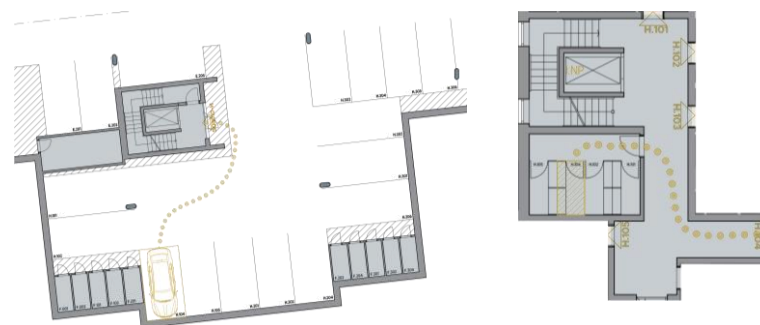

Byt H.104

Dům H · 1. nadzemní podlaží · 2+KK

Půdorys

Copper Bronze Silver Gold Platinum

Podlahová plocha

62,21 m²

Celkem vč. balkonů a teras: 73,21 m²

Balkony/Terasy

11,00 m²

Zahrada

- m²

Výměry místností

Číslo	Místnost	m ²
H.104-01	Chodba	10,42 m ²
H.104-02	Koupelna	4,97 m ²
H.104-03	Ložnice	12,90 m ²
H.104-04	Obývací pokoj + kuchyňský kout	33,92 m ²

Parkovací stání H.104