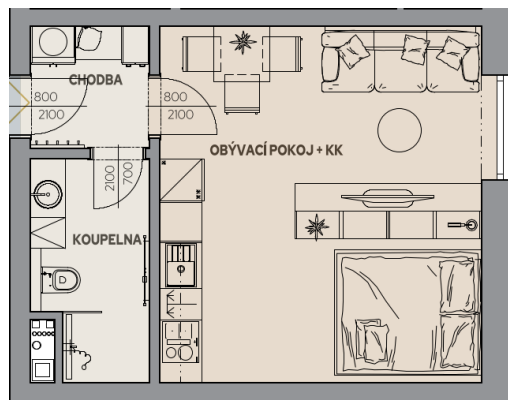

Byt H.103

Dům H · 1. nadzemní podlaží · 1+KK

Půdorys

Copper Bronze Silver Gold Platinum

Podlahová plocha

31,40 m²

Celkem vč. balkonů a teras: 31,40 m²

Balkony/Terasy

- m²

Zahrada

- m²

Výměry místností

Číslo	Místnost	m ²
H.103-01	Chodba	2,97 m ²
H.103-02	Koupelna	4,97 m ²
H.103-03	Obývací pokoj + kuchyňský kout	23,46 m ²

Parkovací stání H.103

Dům E

Dům F