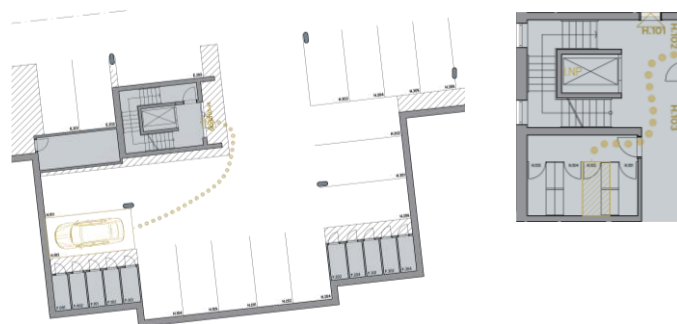

Byt H.102

Dům H · 1. nadzemní podlaží · 3+KK

Půdorys

Copper Bronze Silver Gold Platinum

Podlahová plocha

72,63 m²

Celkem vč. balkonů a teras: 85,12 m²

Balkony/Terasy

12,49 m²

Zahrada

84,41 m²

Výměry místností

Číslo	Místnost	m ²
H.102-01	Chodba	14,93 m ²
H.102-02	Koupelna	6,75 m ²
H.102-03	Pokoj	11,82 m ²
H.102-04	Ložnice	13,97 m ²
H.102-05	Obývací pokoj + kuchyňský kout	25,15 m ²