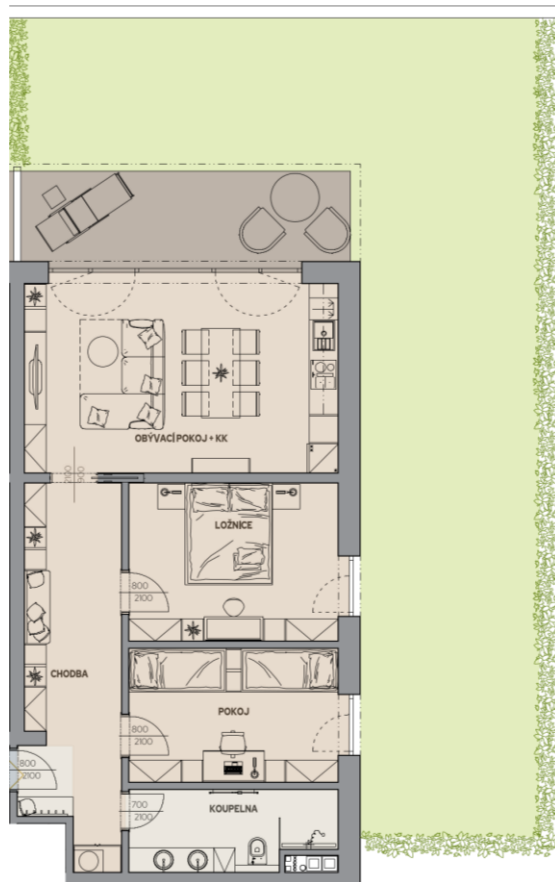

Byt H.102

Dům H · 1. nadzemní podlaží · 3+KK

Půdorys

Copper Bronze Silver Gold Platinum

Podlahová plocha

72,63 m²

Celkem vč. balkonů a teras: 85,12 m²

Balkony/Terasy

12,49 m²

Zahrada

84,41 m²

Výměry místností

Číslo	Místnost	m ²
H.102-01	Chodba	14,93 m ²
H.102-02	Koupelna	6,75 m ²
H.102-03	Pokoj	11,82 m ²
H.102-04	Ložnice	13,97 m ²
H.102-05	Obývací pokoj + kuchyňský kout	25,15 m ²