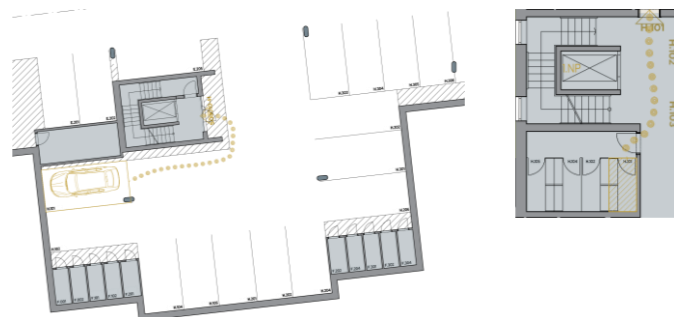

Byt H.101

Dům H · 1. nadzemní podlaží · 2+KK

Půdorys

Copper Bronze Silver Gold Platinum

Podlahová plocha

56,08 m²

Celkem vč. balkonů a teras: 68,57 m²

Balkony/Terasy

12,49 m²

Zahrada

59,19 m²

Výměry místností

Číslo	Místnost	m ²
H.101-01	Chodba	10,20 m ²
H.101-02	Koupelna	6,75 m ²
H.101-03	Ložnice	13,97 m ²
H.101-04	Obývací pokoj + kuchyňský kout	25,15 m ²

Parkovací stání H.101