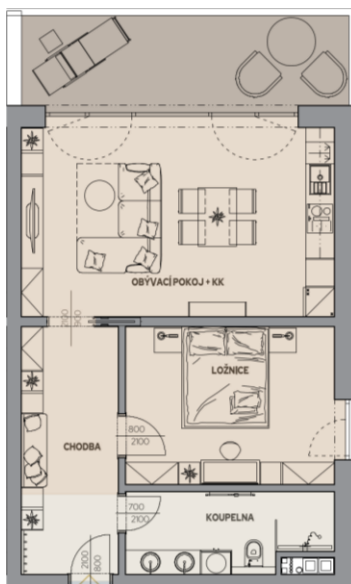

# Byt G.102

Dům G · 1. nadzemní podlaží · 2+KK

Půdorys

Copper Bronze Silver Gold Platinum

Podlahová plocha

**56,08 m<sup>2</sup>**

Celkem vč. balkonů a teras: 68,57 m<sup>2</sup>

Balkony/Terasy

**12,49 m<sup>2</sup>**

Zahrada

- m<sup>2</sup>

## Výměry místností

Číslo	Místnost	m <sup>2</sup>
G.102-01	Chodba	10,20 m <sup>2</sup>
G.102-02	Koupelna	6,75 m <sup>2</sup>
G.102-03	Ložnice	13,97 m <sup>2</sup>
G.102-04	Obývací pokoj + kuchyňský kout	25,15 m <sup>2</sup>