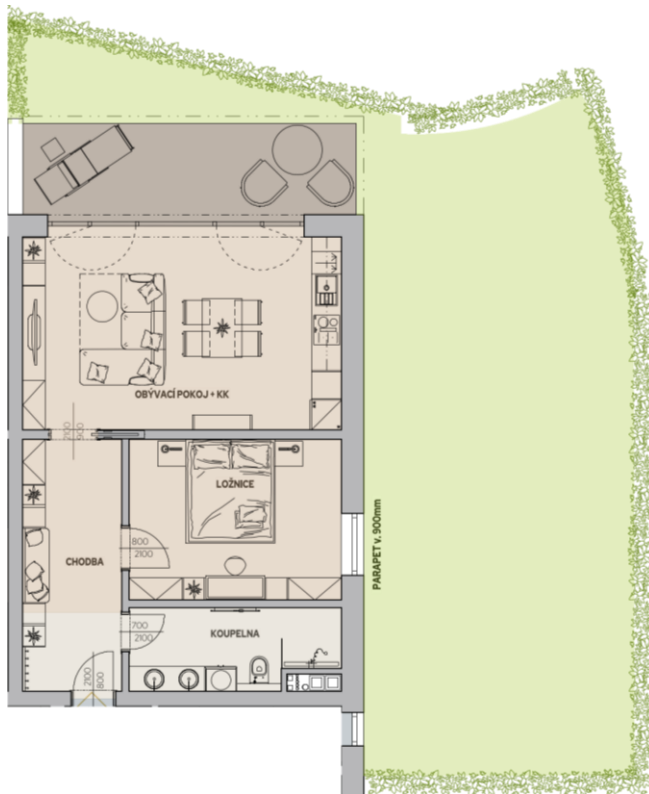

Byt G.002

Dům G · 1. podzemní podlaží · 2+KK

Půdorys

Copper Bronze Silver Gold Platinum

Podlahová plocha

56,08 m²

Celkem vč. balkonů a teras: 68,57 m²

Balkony/Terasy

12,49 m²

Zahrada

80,95 m²

Výměry místností

Číslo	Místnost	m ²
G.002-01	Chodba	10,20 m ²
G.002-02	Koupelna	6,75 m ²
G.002-03	Ložnice	13,97 m ²
G.002-04	Obývací pokoj + kuchyňský kout	25,15 m ²

Parkovací stání **G.002**