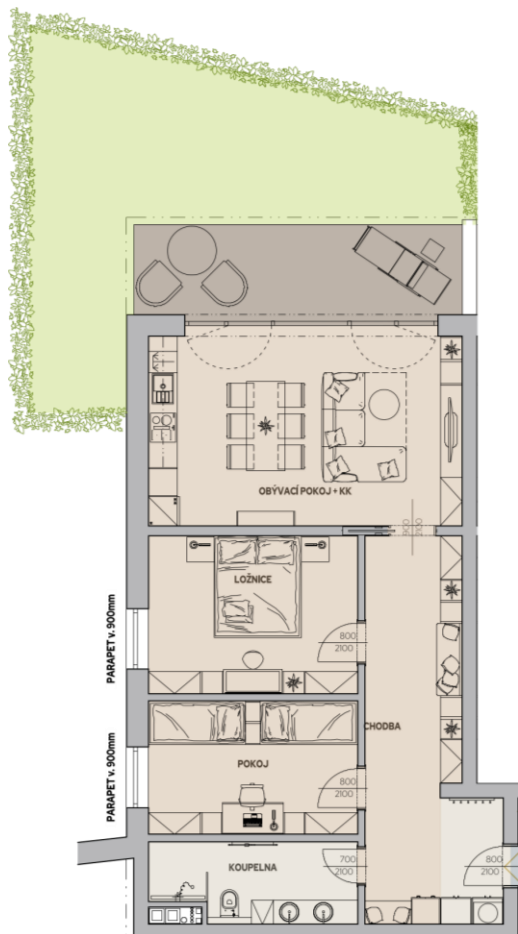

Byt G.001

Dům G · 1. podzemní podlaží · 3+KK

Půdorys

Copper Bronze Silver Gold Platinum

Podlahová plocha

75,78 m²

Celkem vč. balkonů a teras: 88,27 m²

Balkony/Terasy

12,49 m²

Zahrada

35,65 m²

Výměry místností

Číslo	Místnost	m ²
G.001-01	Chodba	18,07 m ²
G.001-02	Koupelna	6,75 m ²
G.001-03	Pokoj	11,82 m ²
G.001-04	Ložnice	13,97 m ²
G.001-05	Obývací pokoj + kuchyňský kout	25,15 m ²