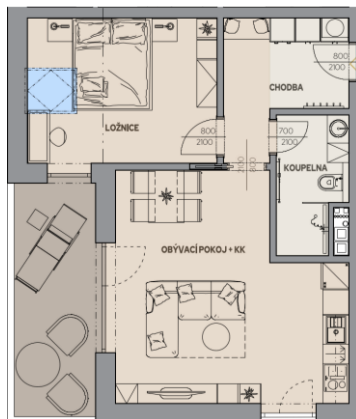

# Byt F.304

Dům F · 3. nadzemní podlaží · 2+KK

Půdorys

Copper Bronze Silver Gold Platinum

Podlahová plocha

**50,37 m<sup>2</sup>**

Celkem vč. balkonů a teras: 60,18 m<sup>2</sup>

Balkony/Terasy

**9,81 m<sup>2</sup>**

Zahrada

- m<sup>2</sup>

## Výměry místností

Číslo	Místnost	m <sup>2</sup>
F.304-01	Chodba	7,15 m <sup>2</sup>
F.304-02	Koupelna	4,72 m <sup>2</sup>
F.304-03	Obývací pokoj + kuchyňský kout	24,31 m <sup>2</sup>
F.304-04	Ložnice	14,19 m <sup>2</sup>