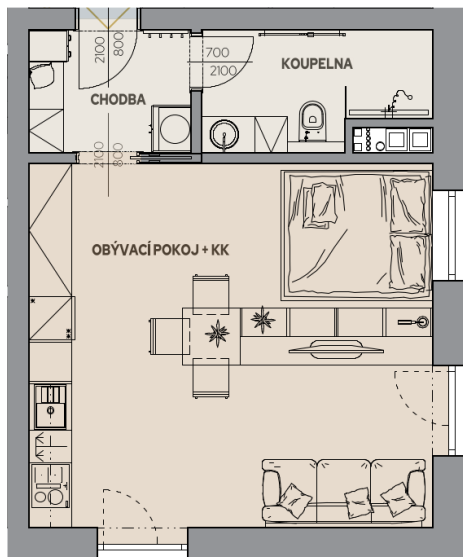

Byt F.203

Dům F · 2. nadzemní podlaží · 1+KK

Půdorys

Copper Bronze Silver Gold Platinum

Podlahová plocha

36,98 m²

Celkem vč. balkonů a teras: 36,98 m²

Balkony/Terasy

- m²

Zahrada

- m²

Výměry místností

Číslo	Místnost	m ²
F.203-01	Chodba	18,07 m ²
F.203-02	Koupelna	4,88 m ²
F.203-03	Obývací pokoj + kuchyňský kout	28,28 m ²

Parkovací stání F.203

Dům E

Dům F