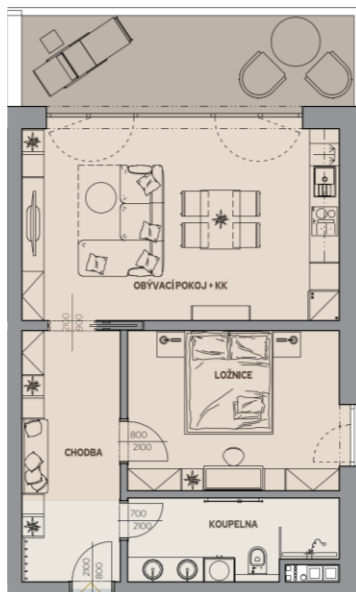

Byt F.202

Dům F · 2. nadzemní podlaží · 2+KK

Půdorys

Copper Bronze Silver Gold Platinum

Podlahová plocha

56,08 m²

Celkem vč. balkonů a teras: 68,57 m²

Balkony/Terasy

12,49 m²

Zahrada

- m²

Výměry místností

Číslo	Místnost	m ²
F.202-01	Chodba	10,20 m ²
F.202-02	Koupelna	6,75 m ²
F.202-03	Ložnice	13,97 m ²
F.202-04	Obývací pokoj + kuchyňský kout	25,15 m ²

Parkovací stání F.202