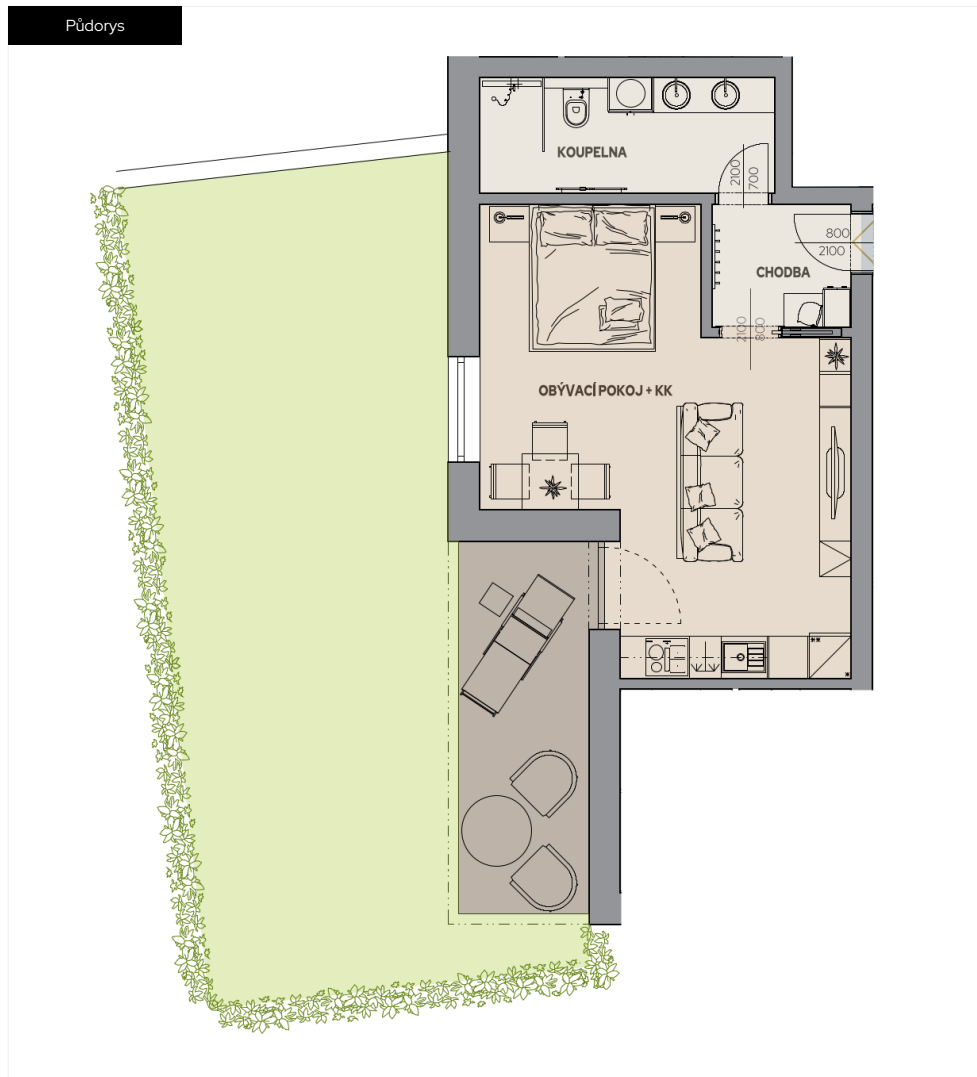

# Byt F.104

Dům F · 1. nadzemní podlaží · 1+KK

Půdorys

Copper Bronze Silver Gold Platinum

Podlahová plocha

**37,22 m<sup>2</sup>**

Celkem vč. balkonů a teras: 47,03 m<sup>2</sup>

Balkony/Terasy

**9,81 m<sup>2</sup>**

Zahrada

**49,14 m<sup>2</sup>**

## Výměry místností

Číslo	Místnost	m <sup>2</sup>
F.104-01	Chodba	3,47 m <sup>2</sup>
F.104-02	Koupelna	6,93 m <sup>2</sup>
F.104-03	Obývací pokoj + kuchyňský kout	26,82 m <sup>2</sup>

Parkovací stání F.104