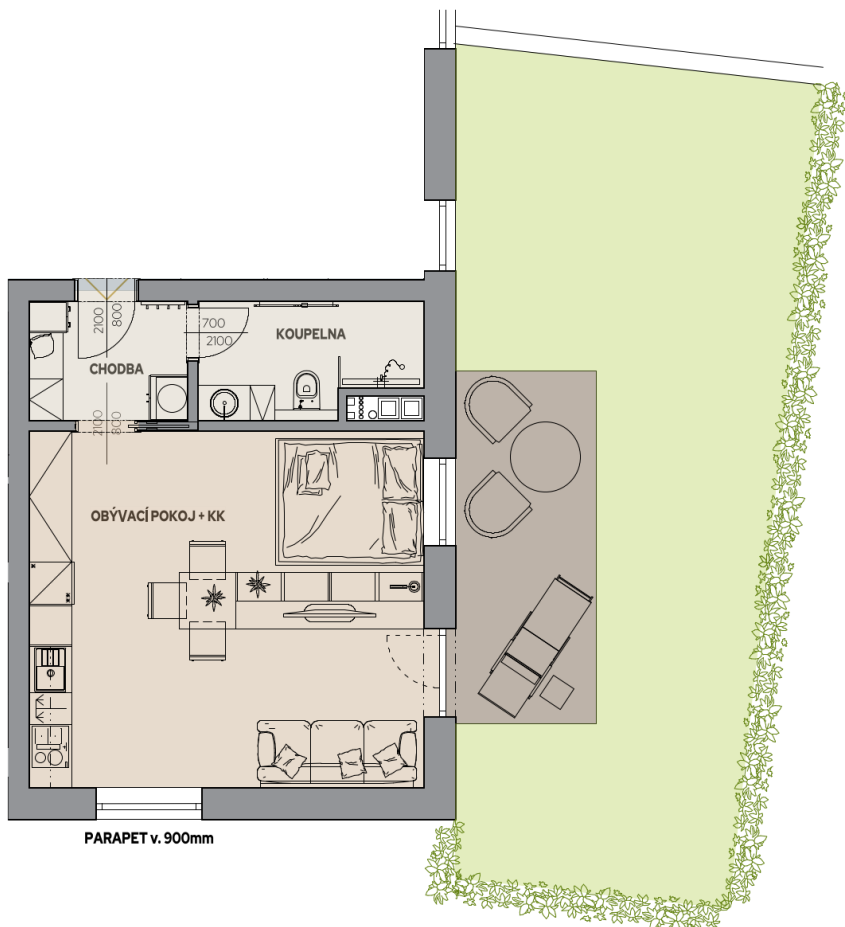

# Byt F.103

Dům F · 1. nadzemní podlaží · 1+KK

Půdorys

PARAPET v. 900mm

Copper Bronze Silver Gold Platinum

Podlahová plocha

**36,98 m<sup>2</sup>**

Celkem vč. balkonů a teras: 47,15 m<sup>2</sup>

Balkony/Terasy

**10,17 m<sup>2</sup>**

Zahrada

**43,50 m<sup>2</sup>**

## Výměry místností

Číslo	Místnost	m <sup>2</sup>
F.103-01	Chodba	3,82 m <sup>2</sup>
F.103-02	Koupelna	4,88 m <sup>2</sup>
F.103-03	Obývací pokoj + kuchyňský kout	28,28 m <sup>2</sup>

Parkovací stání F.103