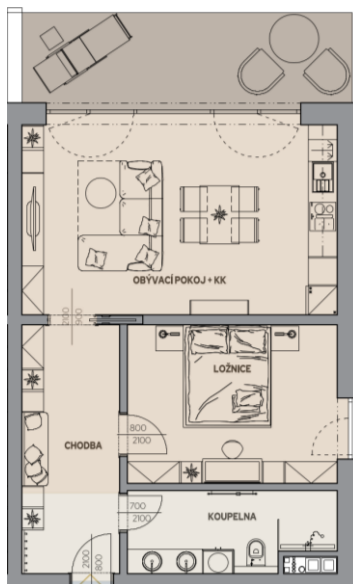

Byt F.102

Dům F · 1. nadzemní podlaží · 2+KK

Půdorys

Copper Bronze Silver Gold Platinum

Podlahová plocha

56,08 m²

Celkem vč. balkonů a teras: 68,57 m²

Balkony/Terasy

12,49 m²

Zahrada

- m²

Výměry místností

Číslo	Místnost	m ²
F.102-01	Chodba	10,20 m ²
F.102-02	Koupelna	6,75 m ²
F.102-03	Ložnice	13,97 m ²
F.102-04	Obývací pokoj + kuchyňský kout	25,15 m ²

Parkovací stání F.102