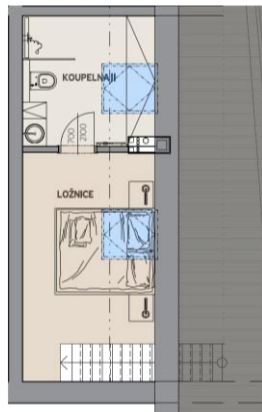

Byt E.204

Dům E · 2. nadzemní podlaží · 2+KK

Půdorys

Copper Bronze Silver Gold Platinum

Podlahová plocha

64,07 m²

Celkem vč. balkonů a teras: 64,07 m²

Balkony/Terasy

- m²

Zahrada

- m²

Výměry místností

Číslo	Místnost	m ²
E.204-01	Chodba	5,07 m ²
E.204-02	Koupelna I	4,97 m ²
E.204-03	Obývací pokoj + kuchyňský kout	34,57 m ²
E.204-P1	Ložnice	11,80 m ²
E.204-P2	Koupelna II	7,65 m ²