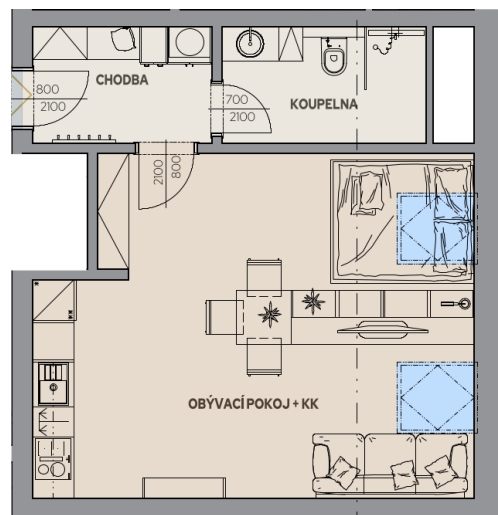

# Byt E.203

Dům E · 2. nadzemní podlaží · 1+KK

Půdorys

Copper Bronze Silver Gold Platinum

Podlahová plocha

**40,27 m<sup>2</sup>**

Celkem vč. balkonů a teras: 40,27 m<sup>2</sup>

Balkony/Terasy

- m<sup>2</sup>

Zahrada

- m<sup>2</sup>

## Výměry místností

Číslo	Místnost	m <sup>2</sup>
E.203-01	Chodba	4,44 m <sup>2</sup>
E.203-02	Koupelna	5,08 m <sup>2</sup>
E.203-03	Obývací pokoj + kuchyňský kout	30,75 m <sup>2</sup>

Parkovací stání E.203