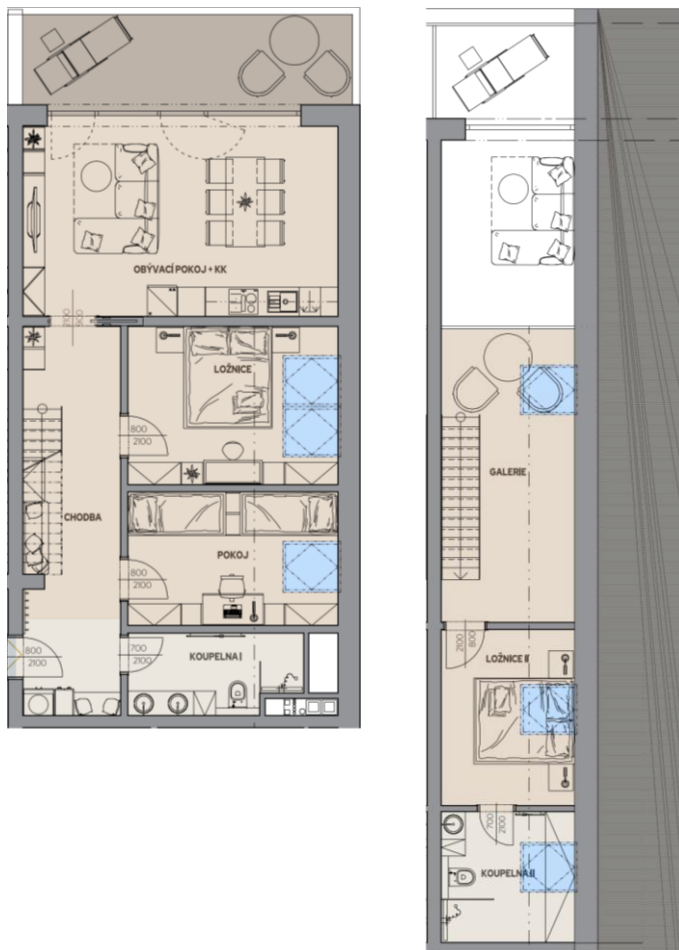

Byt E.202

Dům E · 2. nadzemní podlaží · 4+KK

Půdorys

Copper Bronze Silver Gold Platinum

Podlahová plocha

104,80 m²

Celkem vč. balkonů a teras: 117,29 m²

Balkony/Terasy

12,49 m²

Zahrada

- m²

Výměry místností

Číslo	Místnost	m ²
E.202-01	Chodba	15,86 m ²
E.202-02	Koupelna I	5,70 m ²
E.202-03	Pokoj	11,82 m ²
E.202-04	Ložnice I	13,97 m ²
E.202-05	Obývací pokoj + kuchyňský kout	25,15 m ²
E.202-P1	Galerie	14,38 m ²
E.202-P2	Ložnice II	10,25 m ²
E.202-P3	Koupelna II	7,65 m ²