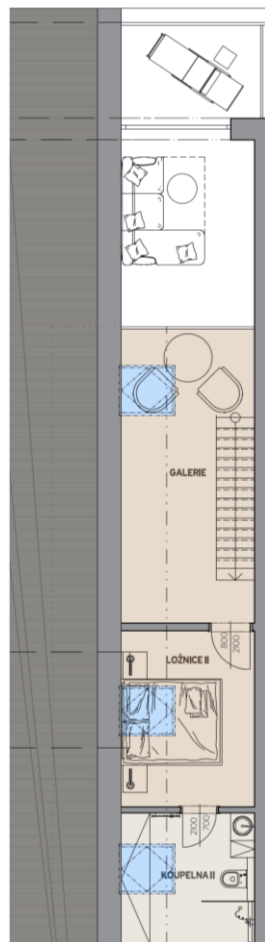

Byt E.201

Dům E · 2. nadzemní podlaží · 3+KK

Půdorys

Copper Bronze Silver Gold Platinum

Podlahová plocha

87,31 m²

Celkem vč. balkonů a teras: 99,80 m²

Balkony/Terasy

12,49 m²

Zahrada

- m²

Výměry místností

Číslo	Místnost	m ²
E.201-01	Chodba	10,20 m ²
E.201-02	Koupelna I	5,70 m ²
E.201-03	Ložnice I	13,97 m ²
E.201-04	Obývací pokoj + kuchyňský kout	25,15 m ²
E.201-P1	Galerie	14,38 m ²
E.201-P2	Ložnice II	10,25 m ²
E.201-P3	Koupelna II	7,65 m ²