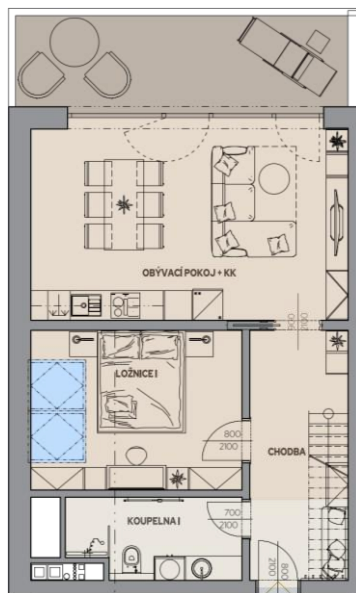

Byt E.201

Dům E · 2. nadzemní podlaží · 3+KK

Půdorys

Copper Bronze Silver Gold Platinum

Podlahová plocha

87,31 m²

Celkem vč. balkonů a teras: 99,80 m²

Balkony/Terasy

12,49 m²

Zahrada

- m²

Výměry místností

Číslo	Místnost	m ²
E.201-01	Chodba	10,20 m ²
E.201-02	Koupelna I	5,70 m ²
E.201-03	Ložnice I	13,97 m ²
E.201-04	Obývací pokoj + kuchyňský kout	25,15 m ²
E.201-P1	Galerie	14,38 m ²
E.201-P2	Ložnice II	10,25 m ²
E.201-P3	Koupelna II	7,65 m ²