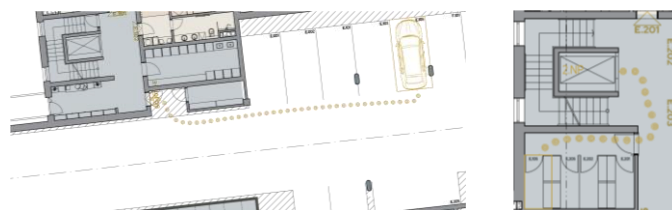

Byt E.105

Dům E · 1. nadzemní podlaží · 2+KK

Půdorys

Copper Bronze Silver Gold Platinum

Podlahová plocha

66,46 m²

Celkem vč. balkonů a teras: 85,91 m²

Balkony/Terasy

19,45 m²

Zahrada

11,75 m²

Výměry místností

Číslo	Místnost	m ²
E.105-01	Chodba	11,64 m ²
E.105-02	Koupelna	5,44 m ²
E.105-03	Ložnice	13,86 m ²
E.105-04	Obývací pokoj + kuchyňský kout	35,52 m ²

 Parkovací stání E.105