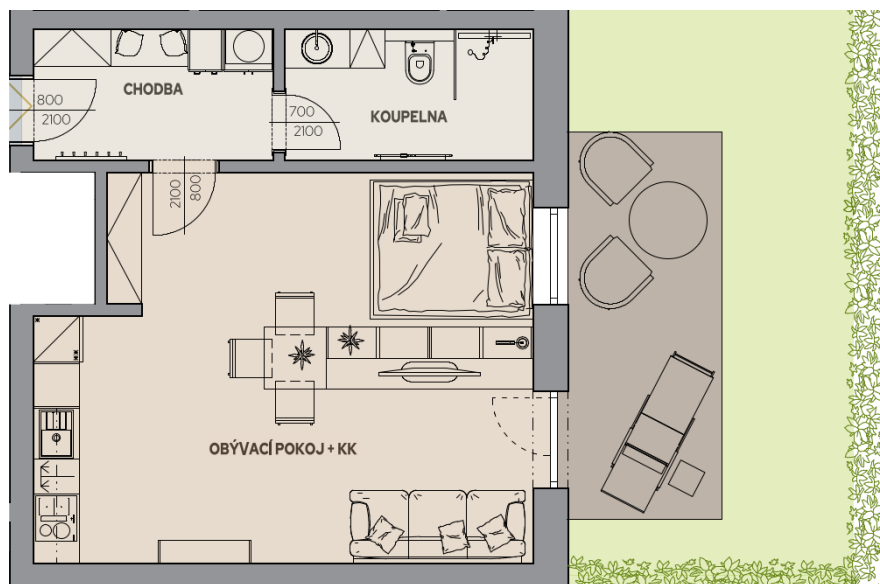

# Byt E.103

Dům E · 1. nadzemní podlaží · 1+KK

Půdorys

Copper Bronze Silver Gold Platinum

Podlahová plocha

**41,46 m<sup>2</sup>**

Celkem vč. balkonů a teras: 51,40 m<sup>2</sup>

Balkony/Terasy

**9,94 m<sup>2</sup>**

Zahrada

**22,26 m<sup>2</sup>**

## Výměry místností

Číslo	Místnost	m <sup>2</sup>
E.103-01	Chodba	5,27 m <sup>2</sup>
E.103-02	Koupelna	5,44 m <sup>2</sup>
E.103-03	Obývací pokoj + kuchyňský kout	30,75 m <sup>2</sup>

Parkovací stání E.103