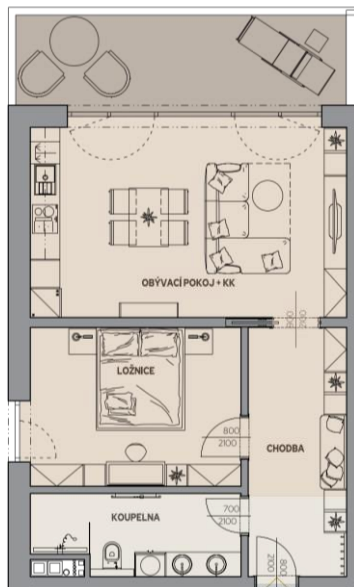

# Byt E.101

Dům E · 1. nadzemní podlaží · 2+KK

Půdorys

Copper Bronze Silver Gold Platinum

Podlahová plocha

**56,08 m<sup>2</sup>**

Celkem vč. balkonů a teras: 68,57 m<sup>2</sup>

Balkony/Terasy

**12,49 m<sup>2</sup>**

Zahrada

- m<sup>2</sup>

## Výměry místností

| Číslo    | Místnost                       | m <sup>2</sup>       |
|----------|--------------------------------|----------------------|
| E.101-01 | Chodba                         | 10,20 m <sup>2</sup> |
| E.101-02 | Koupelna                       | 6,75 m <sup>2</sup>  |
| E.101-03 | Ložnice                        | 13,97 m <sup>2</sup> |
| E.101-04 | Obývací pokoj + kuchyňský kout | 25,15 m <sup>2</sup> |