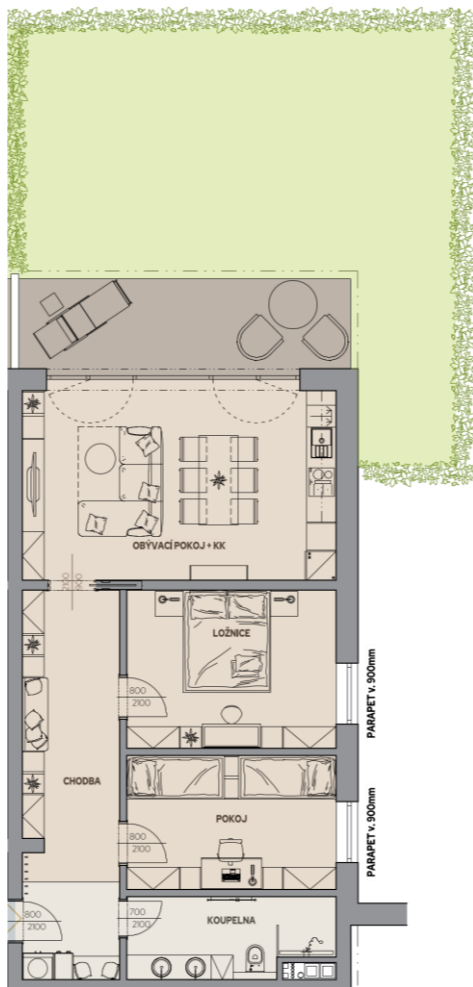

Byt E.002

Dům E · 1. podzemní podlaží · 3+KK

Půdorys

Copper Bronze Silver Gold Platinum

Podlahová plocha

73,57 m²

Celkem vč. balkonů a teras: 86,06 m²

Balkony/Terasy

12,49 m²

Zahrada

54,05 m²

Výměry místností

Číslo	Místnost	m ²
E.002-01	Chodba	15,86 m ²
E.002-02	Koupelna	6,75 m ²
E.002-03	Pokoj	11,82 m ²
E.002-04	Ložnice	13,97 m ²
E.002-05	Obývací pokoj + kuchyňský kout	25,16 m ²